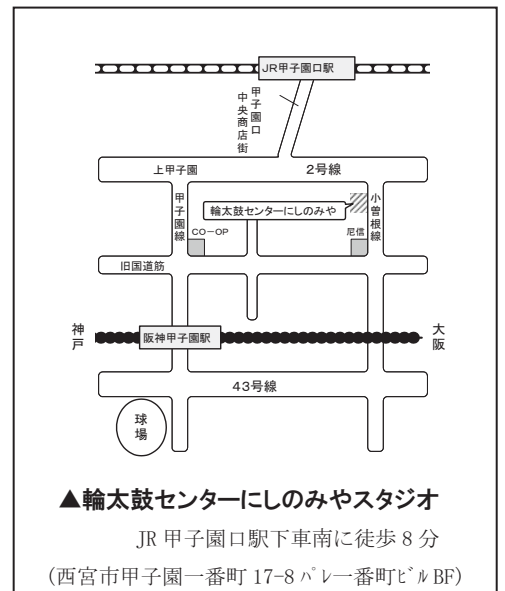

●みどりのコンサート19概要

- と き 2010年4月29日(祝・木) 13:30開場・14:00開演
- ところ 神戸新聞松方ホール(JR神戸駅南へ徒歩5分)
- プログラム 和太鼓演奏／太鼓衆団輪田鼓
スペシャルトーク／森村誠一・池辺晋一郎
阪神大震災鎮魂組曲『1995年1月17日』(全7章)
指揮・浅井敬壹 ピアノ・藤澤篤子

●練習ごあんない

- 練習日時 10年1月16日(土)から毎週土曜日10:00~12:00
- 練習会場 輪太鼓センターにしのみやスタジオ(右図参照)
- 練習指揮 皆木信治(声楽家・関西二期会)
- ピアノ 大西のり子(神戸市役所センター合唱団常任ピアニスト)
- 参加費 月額団費／一般5000円 大学生3500円 小中高校生3000円
入団費 /一律1000円(楽譜代別途)

▲輪太鼓センターにしのみやスタジオ
JR甲子園口駅下車南に徒歩8分
(西宮市甲子園一番町17-8パレール一番町ビルBF)